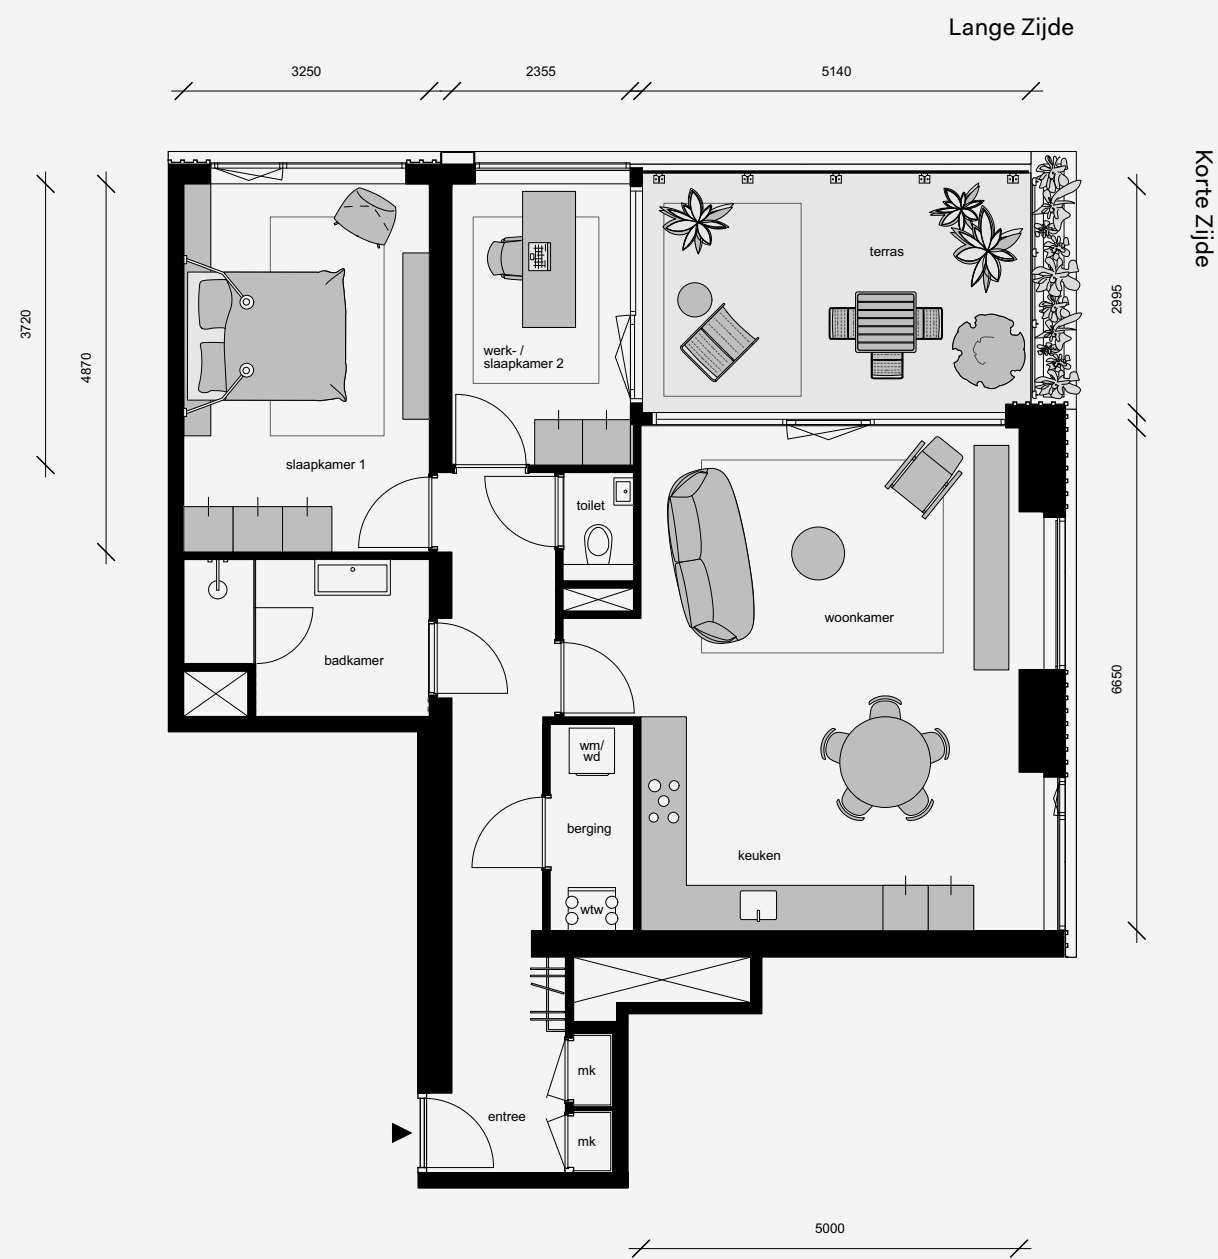

7^e t/m 31^e verdieping

Op de even verdiepingen is de plantenbak aan de lange zijde gesitueerd. Op de oneven verdiepingen is de plantenbak aan de korte zijde gesitueerd (zie plattegrond).

GEBRUIKSOPPERVLAK	ca. 88 M ²
BUITENRUIMTE	ca. 15 M ²
NETTO HOOGTE	ca. 2,60 M
AANTAL KAMERS	3
EXTERNE BERGING	JA
LIGGING	WIJNHAVENEILANDZIJDE / MAASZIJDE

TYPE	25S
BOUWNUMMER	39/43/47/51/55/ 59/63/67/71/75/ 79/83/87/91/95/ 99/103/107/111/ 115/119/123/127/ 131/135
VERDIEPING	7 t/m 31